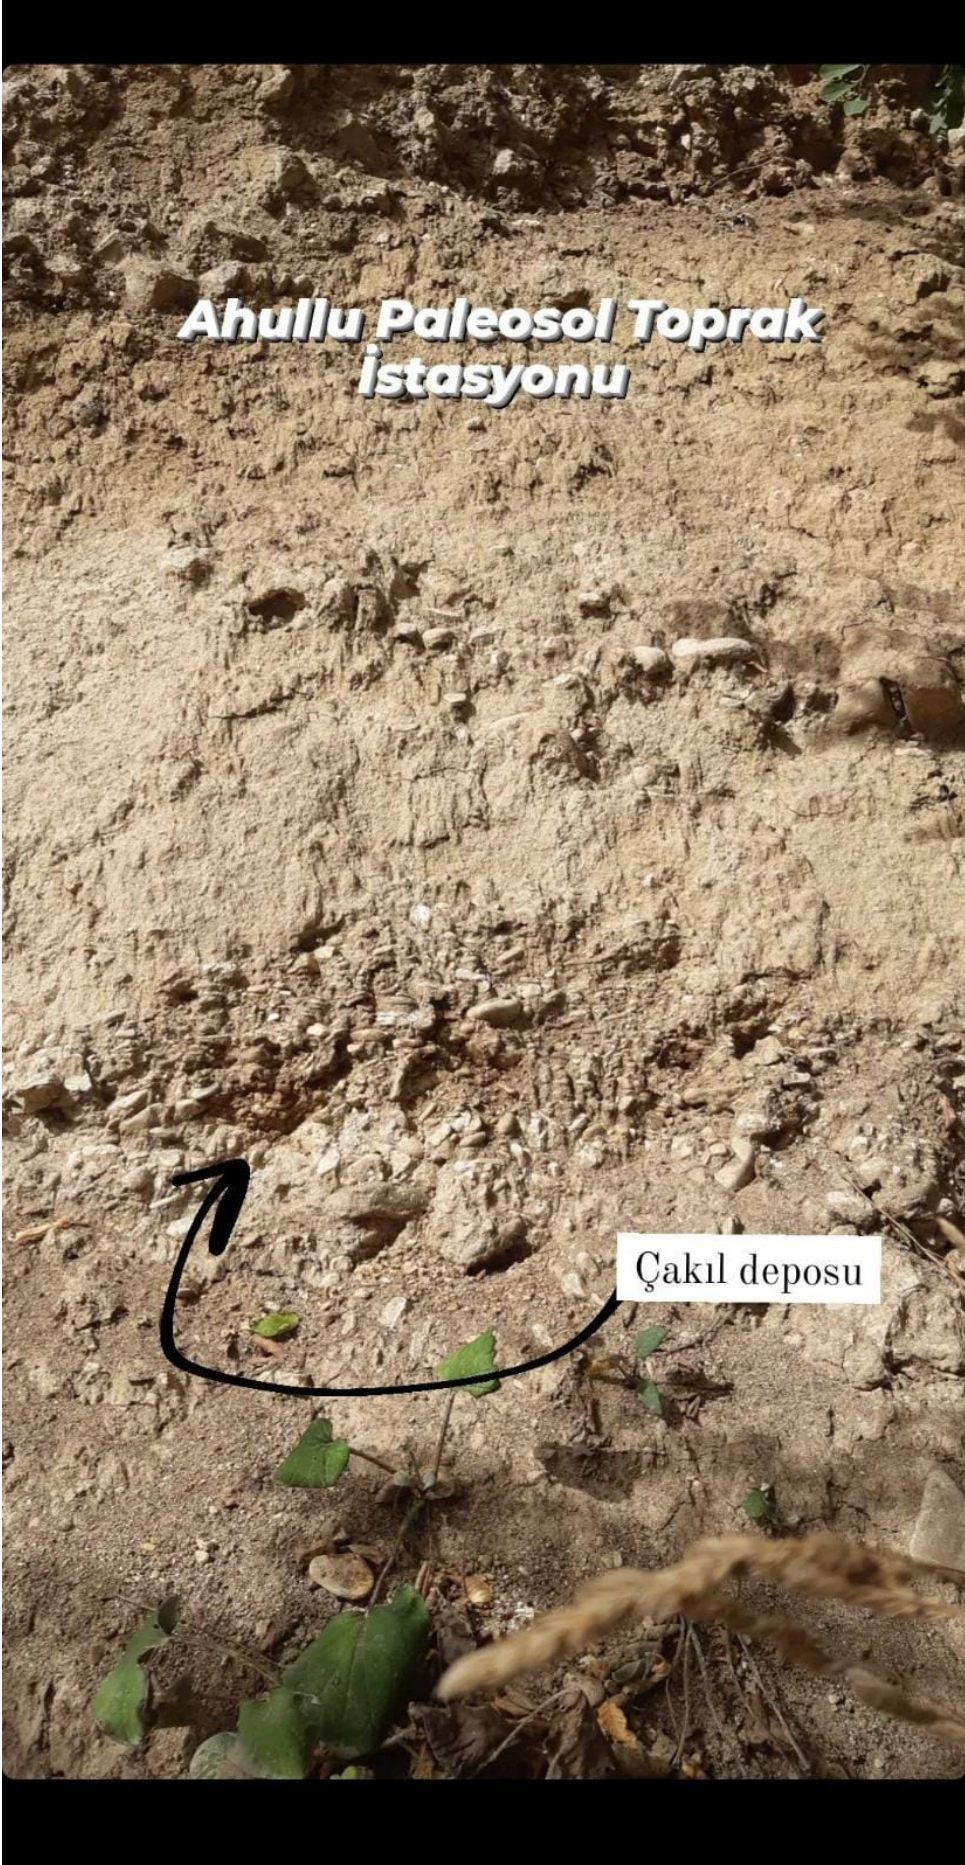

### Ambarköy Açık Hava Müzesi İstasyonu

3. İstasyon  
Teke Sapağı Dayk İstasyonu

İki farklı oluşum ve fay hattı

## Ahullu Paleosol Toprak İstasyonu

Çakıl deposu